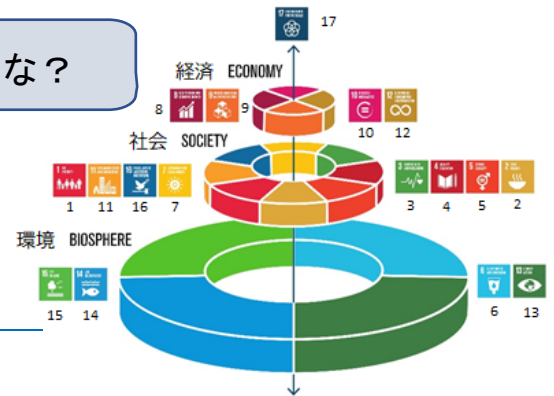

(17) 個の目標が示されています。環境に関わる目標もあります。

かんきょう かか もくひょう なに
 環境に関わるSDGsの目標は何があるかな？

もくひょう きこうへんどう ぐたいてき たいさく
 目標 13 気候変動に具体的な対策を

もくひょう うみ ゆた さまも
 目標 14 海の豊かさを守ろう

A. 目標 15 陸の豊かさも守ろう など

Point

みどり ほぜんち さいたまけんない しょ
 緑のトラスト保全地は、埼玉県内に14か所あり、ボランティアの
 みなさんが管理したり、自然観察会などのイベントを行っています。SDGs ウエディングケーキモデル
 ストックホルム・レジリエンス・センター
作成の図面を基に日本語訳を加筆